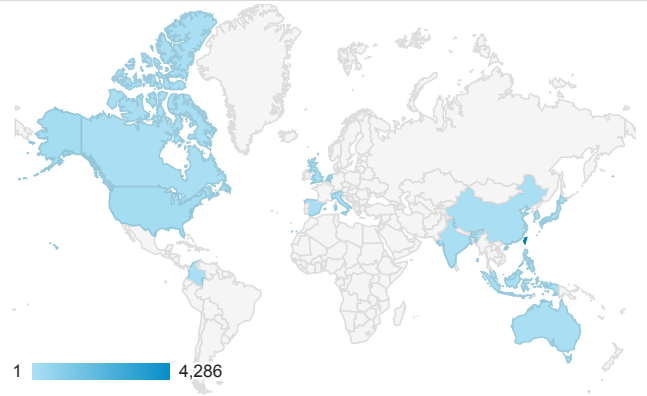

報表01_訪客

2016年9月12日 - 2016年9月18日

所有使用者
100.00% 個工作階段

平均造訪停留時間和單次造訪頁數

跳出率和平均造訪停留時間

造訪和不重複訪客

造訪和新造訪

造訪地圖

造訪 (依瀏覽器分組)

造訪和新造訪率 (依 行動裝置資訊 分組)