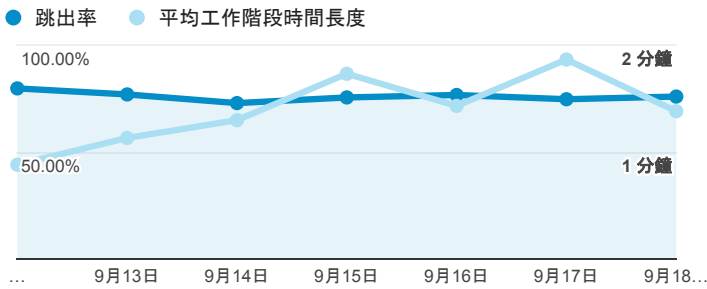

# 報表01\_訪客

2016年9月12日 - 2016年9月18日

所有使用者  
100.00% 個工作階段

## 平均造訪停留時間和單次造訪頁數

## 跳出率和平均造訪停留時間