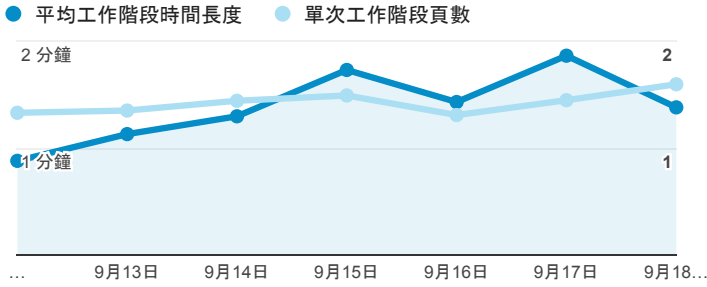

# 報表01\_訪客

2016年9月12日 - 2016年9月18日

所有使用者  
100.00% 個工作階段

## 平均造訪停留時間和單次造訪頁數

## 跳出率和平均造訪停留時間