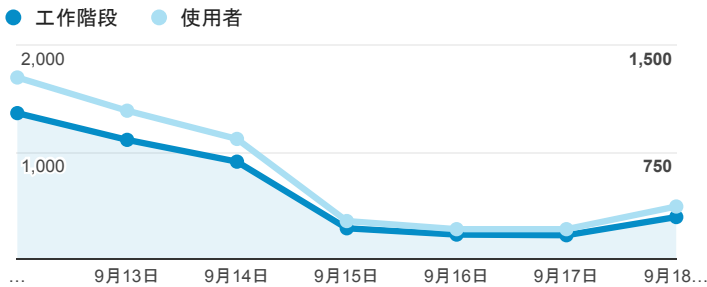

報表01_訪客

2016年9月12日 - 2016年9月18日

所有使用者
100.00% 個工作階段

平均造訪停留時間和單次造訪頁數

跳出率和平均造訪停留時間

造訪和不重複訪客

造訪和新造訪

造訪地圖

造訪 (依瀏覽器分組)

造訪和新造訪率 (依 行動裝置資訊 分組)