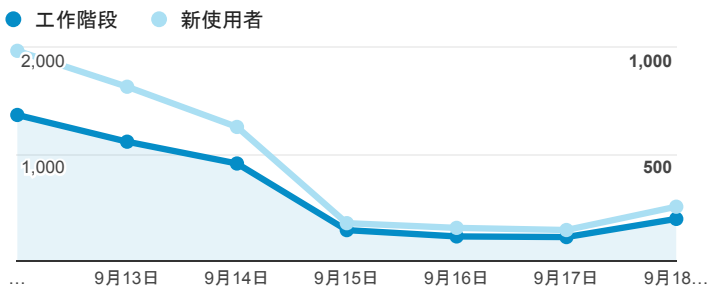

報表01_訪客

2016年9月12日 - 2016年9月18日

所有使用者
100.00% 個工作階段

平均造訪停留時間和單次造訪頁數

跳出率和平均造訪停留時間

造訪和不重複訪客

造訪和新造訪

造訪地圖

造訪 (依瀏覽器分組)

造訪和新造訪率 (依 行動裝置資訊 分組)